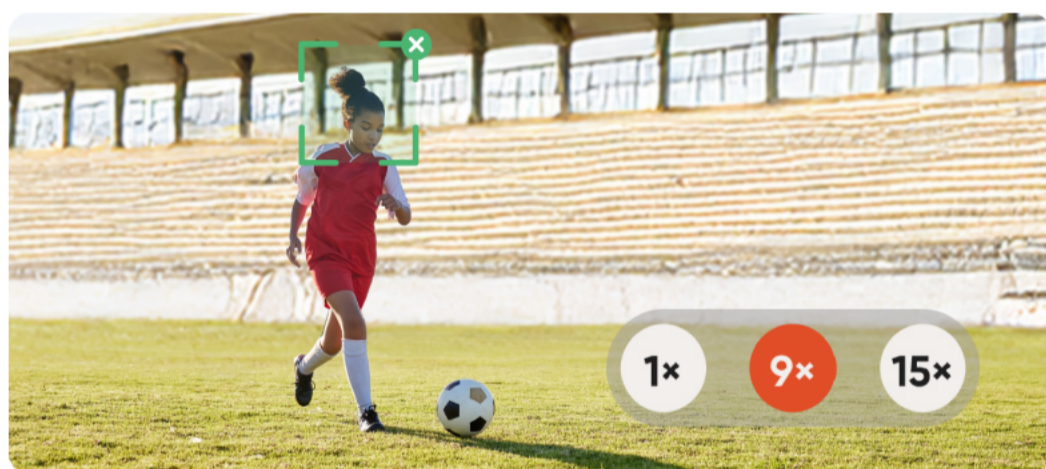

Insta360 Flow 2 Pro

Ultimativer KI-Tracking-Stabilisator

Der Insta360 Flow 2 Pro ist der KI-gestützte Smartphone-Stabilisator der nächsten Generation. Deep Track 4.0 bietet unser bisher fortschrittlichstes Tracking mit neuen Funktionen für wirklich jede Situation. Durch die Integration ins Apple DockKit wird das Motiv-Tracking in der iPhone-eigenen Kamera-App und in über 200 iOS-Apps von Drittanbietern ermöglicht, was eine unglaubliche Flexibilität bei der Content-Erstellung, Online-Meetings, Videoanrufen und Live-Streaming gewährt. Mit 3-Achsen-Stabilisierung, eingebautem Selfie-Stick und Stativ, Unbegrenztem 360°-Schwenk-Tracking, Freiem Neigungsmodus und vielem mehr ist der Flow 2 Pro ein wirklich unverzichtbares Zubehör für dein Smartphone.

Einfaches Setup & flüssige Aufnahmen

Bring dein Smartphone am Flow 2 Pro an, klappe ihn auf und schon ist er einsatzbereit. Mit der 3-Achsen-Stabilisierung wird jede Aufnahme superflüssig, egal in welcher Situation.

KI-gestütztes Deep Track 4.0

Wichtige Upgrades und neue Funktionen bieten unübertroffene Präzision und Vielseitigkeit. Das aktive Zoom-Tracking verfolgt sich schnell bewegende Motive verzögerungsfrei mit bis zu 15-fachem Zoom. Halte Motive mittig im Bild, egal ob du eine Einzelperson oder eine Gruppe trackst. Und probiere Pro-Bildschirmraster aus, um deine Bildkomposition mit dem Goldenen Schnitt zu perfektionieren.

*Alle Aufnahmemodi außer Panorama und Zeitraffer

Unbegrenzt 360°-Schwenk-Tracking

Bewege dich frei und bleibe im Bild. Dank seiner unbegrenzten 360°-Schwenkrotation folgt der Flow 2 Pro problemlos jeder deiner Bewegungen.